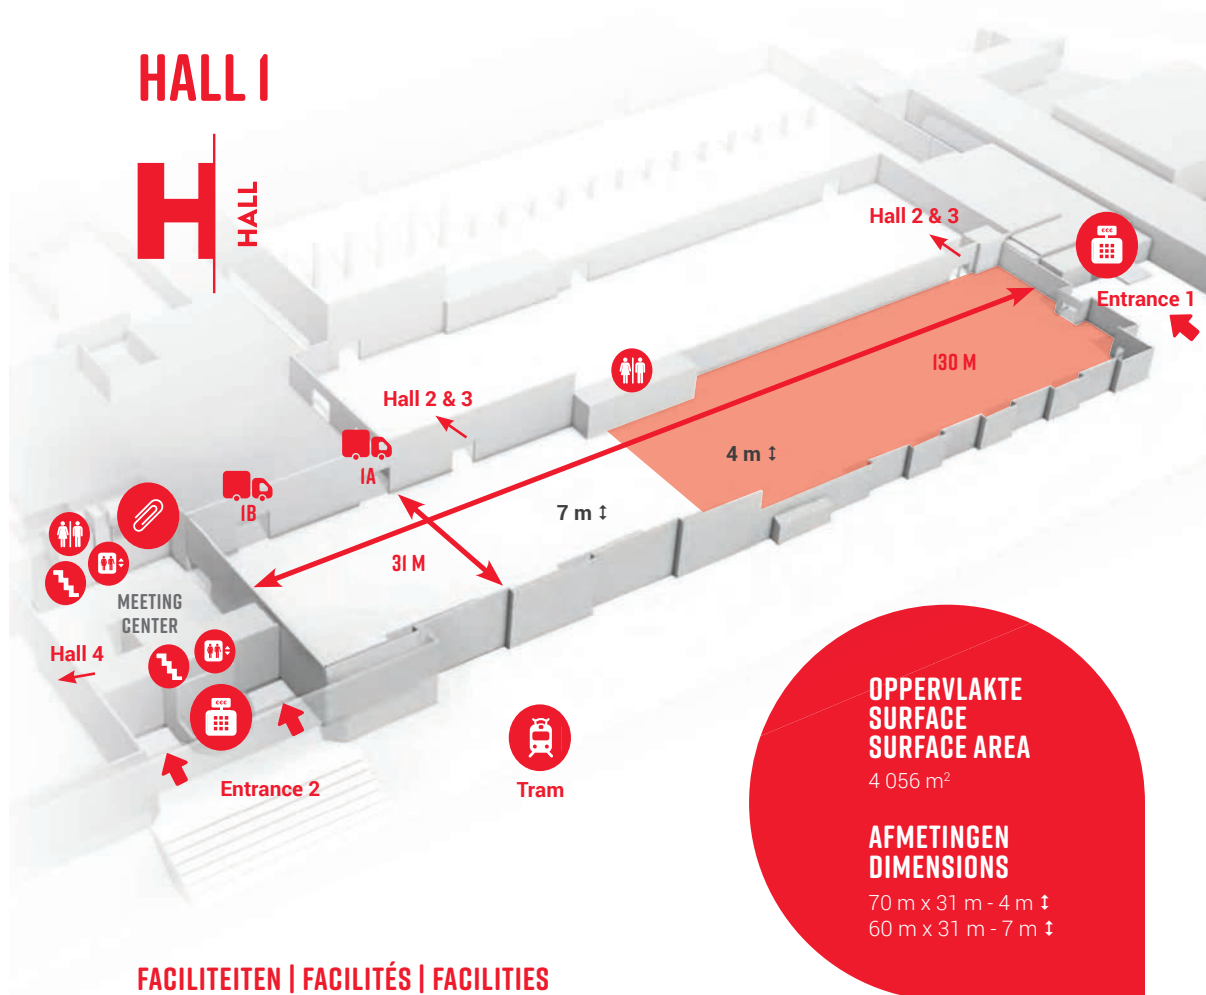

Hall 1

HALL I

H HALL

LEGENDE | LÉGENDE | LEGEND

- Ingang | Entrée | Entrance
- Toiletten | Toilettes | Toilets
- Poort | Volet | Gate
- Kassa | Caisse | Cash register
- Tram
- Trap | Escalier | Stairs
- Lift | Ascenseur | Elevator
- Secretariaat | Secrétariat | Secretariat

OPPERVLAKTE SURFACE SURFACE AREA

4 056 m²

AFMETINGEN DIMENSIONS

70 m x 31 m - 4 m ↓
60 m x 31 m - 7 m ↓