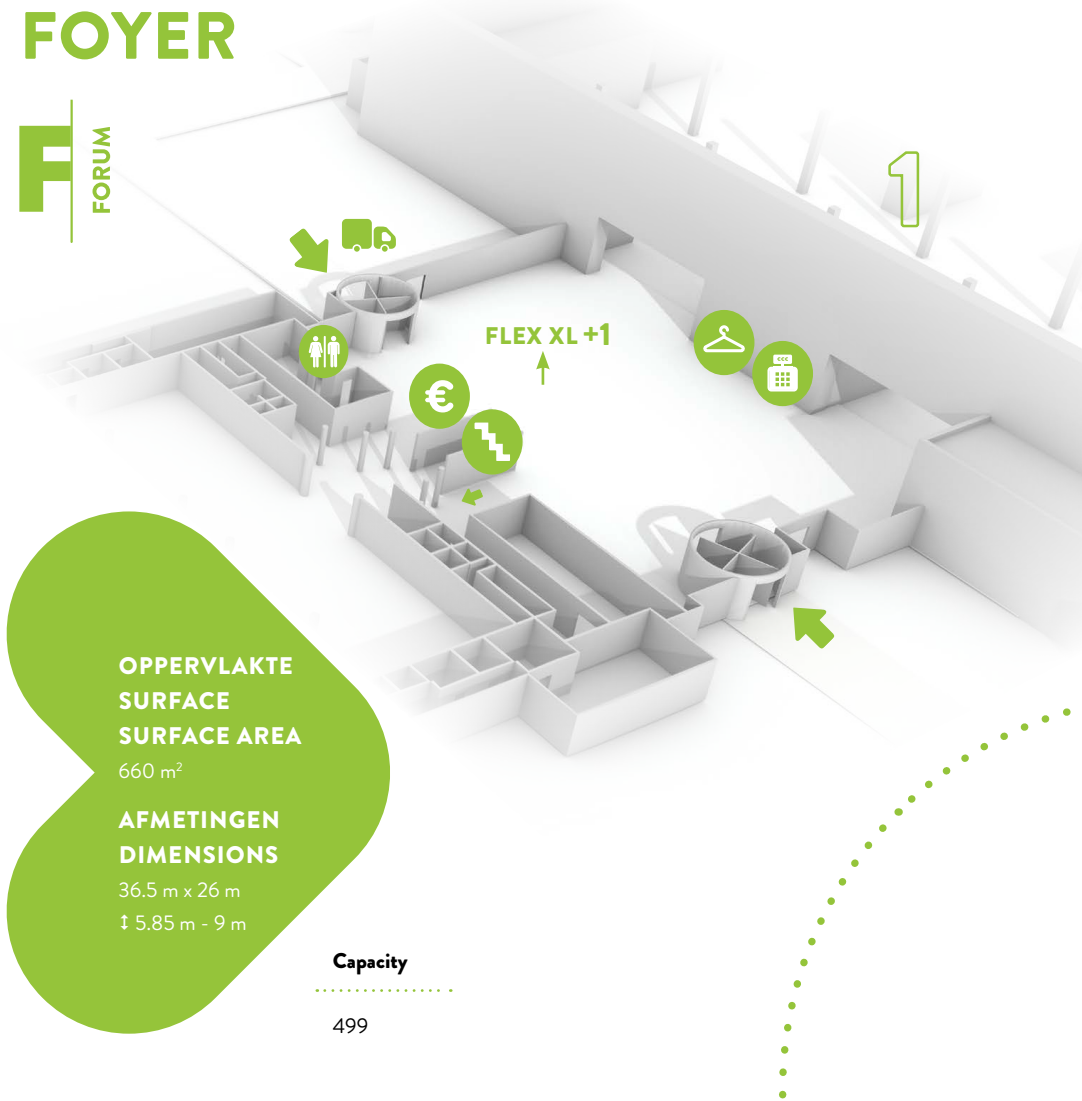

flanders expo
by EASYFAIRS

FOYER

ARTEXIS

FOYER

F
FORUM

LEGENDE | LÉGENDE | LEGEND

- Ingang | Entrée | Entrance
- Poort | Volet | Gate
- Toiletten | Toilettes | Toilets
- Geldautomaat | Bancontact | ATM
- Kassa | Caisse | Cash register
- Vestiaire | Cloakroom

**OPPERVLAKTE
SURFACE
SURFACE AREA**
660 m²

**AFMETINGEN
DIMENSIONS**
36.5 m x 26 m
↑ 5.85 m - 9 m

Capacity

499

Foyer

Samen Sterk

STERKE PUNTEN | ATOUTS | STRENGTHS

P

Parking (200 plaatsen) vlakbij ingang
Parking (200 places), près de l'entrée
Parking spaces (200), close to entrance

Catering op maat
Restauration sur mesure
Customised catering

Directe verbinding met het Flex Meeting Center en Flex XL
Liaison directe avec le Flex Meeting Center et Flex XL
Direct link with Flex Meeting Center and Flex XL

FOYER

Le foyer est l'entrée principale de Flanders Expo et une espace multifonctionnel et élégant. Avec une capacité de 499 personnes, vous pouvez l'utiliser pour des lounge parties, des formations de personnel, des lancements de produits et bien plus encore.