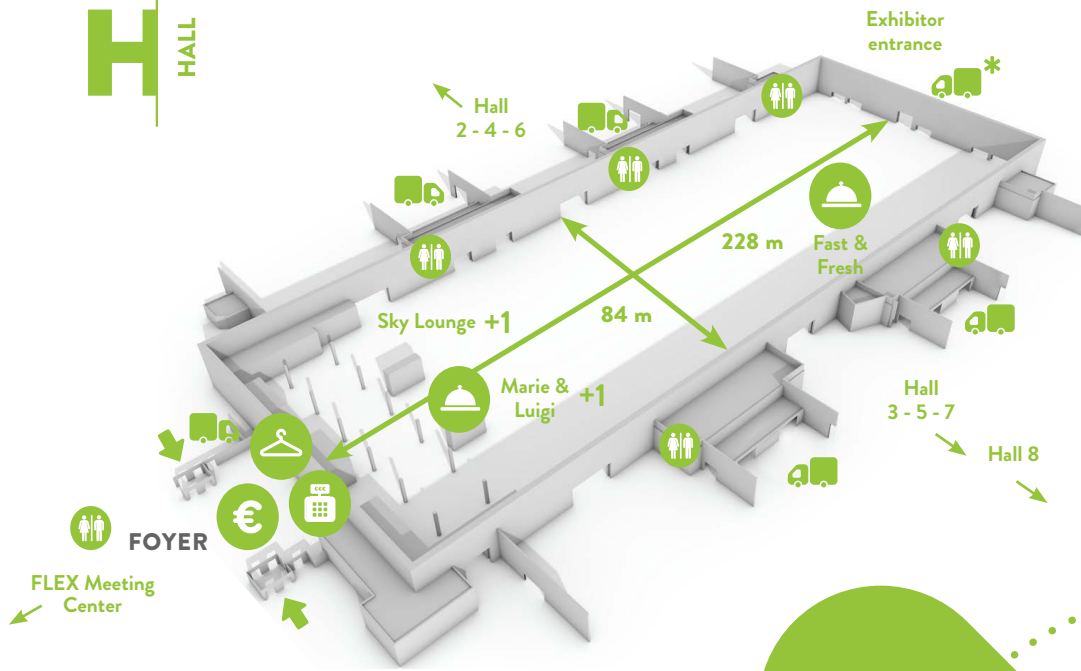

HALL 1

LEGENDE | LÉGENDE | LEGEND

- Ingang | Entrée | Entrance
- Poort | Volet | Gate
- Catering | Restauration
- Toiletten | Toilettes | Toilets
- Geldautomaat | Bancontact | ATM
- Kassa | Caisse | Cash register
- Vestiaire | Cloakroom

FACILITEITEN | FACILITÉS | FACILITIES

- 8 poorten | volets | gates
  ‡ 4.20 m x ↔ 5.25 m
- 2 vaste cateringpunten |
  2 points de restauration fixes |
  2 permanent catering points
- VIP room: Sky Lounge
- * 1 poort | volet | gate
  ‡ 5.40 m x ↔ 5.20 m
  (‡ 11.30 m x ↔ 7.80 m)
- secretariaat | secrétariat | secretariat
- vestiaire | cloakroom

Theatre	Class	Party	Reception	Dinner
9 000	7 660	20 000	9 000	6 400

HALL 1

De centrale hall 1 is de grootste hall van Flanders Expo en één van de grootste in België. Vanuit deze majestueuze hall zijn er doorgangen naar alle zijhallen. De foyer met kassa's voor de ingang doet dienst als wacht- en ontvangstruimte. Extra troeven zijn hier de vaste cateringpunten en de Sky Lounge. Beurzen, productshows, conferenties en events passeren er dagelijks de revue.

HALL 1

Le hall central est le plus grand de Flanders Expo et un des plus grand en Belgique. Ce majestueux ensemble est doté d'accès aux halls latéraux. Devant l'entrée de hall 1, le foyer et ses caisses font office de poste d'accueil et de garde. Très attrayant sont les services de catering et le Sky Lounge. Salons, fêtes du personnel,ancements de produits, conférences et événements divers s'y déroulent chaque jour.

HALL 1

The central hall 1 is the largest hall at Flanders Expo and one of the largest in Belgium. There are entrances to all the side halls from this majestic hall. The foyer with cash desks, in front of the entrance, serves as a waiting and reception area. Extra appealing are the permanent catering facilities and the Sky Lounge. Exhibitions, product shows, conferences and events take place here on a daily basis.

OPPERVLAKTE SURFACE SURFACE AREA

19 152 m²