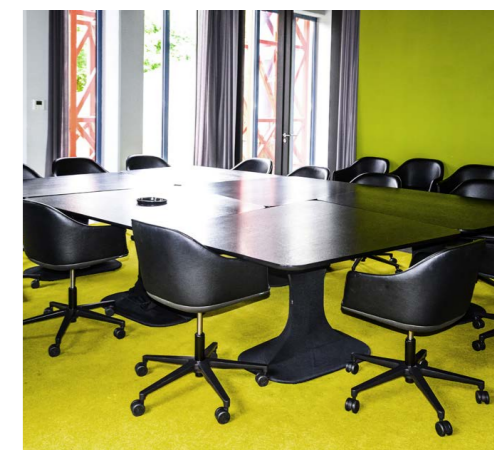

FLEX MEETING CENTER

LEGENDE | LÉGENDE | LEGEND

- ➔ Ingang | Entrée | Entrance
- 🚪 Poort | Volet | Gate
- 🍽️ Catering | Restauration
- 🚻 Toiletten | Toiletttes | Toilets
- 🏠 Geldautomaat | Bancontact | ATM
- 👕 Kassa | Coisse | Cash register
- 👗 Vestiaire | Cloakroom
- 🪜 Trap | Escalier | Stairs
- 🚶 Lift | Ascenseur | Elevator
- 🌐 Talkcabines | Cabines de traduction | Interpretation booths

	FLEX S	FLEX M	FLEX M+	FLEX L	FLEX Board	FLEX Lounge	FLEX Meet
opp. | surf.	136 m²	272 m²	361 m²	635 m²	58 m²	43 m²	625 m²
↔	14.3 m x 9.5 m	14.3 m x 19 m	19 m x 19 m*	33.4 m x 19 m	7.8 m x 8.19 m	4.5 m x 9.5 m	21.9 m x 32.8 m
↑	3.5 m	3.5 m	3.5 m	3.5 m	3.5 m	3.5 m	3.5 m

*gang | couloir | corridor 4.7 m

	Theatre	Class	U	Reception	Dinner
FLEX S	120	50	40	99	60
FLEX M	250	100	80	250	125
FLEX M+	300	100	100	300	150
FLEX L	500	200	150	499	250
FLEX Board	20	20	16	20	20
FLEX Lounge	40	30	20	40	20
FLEX Meet	500	300	100	500	250
FLEX XL	800	250	125	800	400

STERKE PUNTEN | ATOUTS | STRENGTHS

Parking (200 plaatsen) vlakbij ingang
Parking (200 places), près de l'entrée
Parking spaces (200), close to entrance

Catering op maat
Restauration sur mesure
Customised catering

Gratis wifi
Wifi gratuit
Free wifi

Moduleerbare ruimtes
Espaces modulables
Adaptable spaces

FLEX MEETING CENTER

Dit eigentijds platform biedt plaats voor al uw kleine en middelgrote evenementen. Met ruimte voor 500 mensen kunt u er terecht voor modedefilés, loungeparties, personeelstrainingen, productlanceringen en nog veel meer. Kortom, dit volledig uitgeruste meeting center vormt het aantrekkelijke kader voor verrijkende ervaringen.

FLEX MEETING CENTER