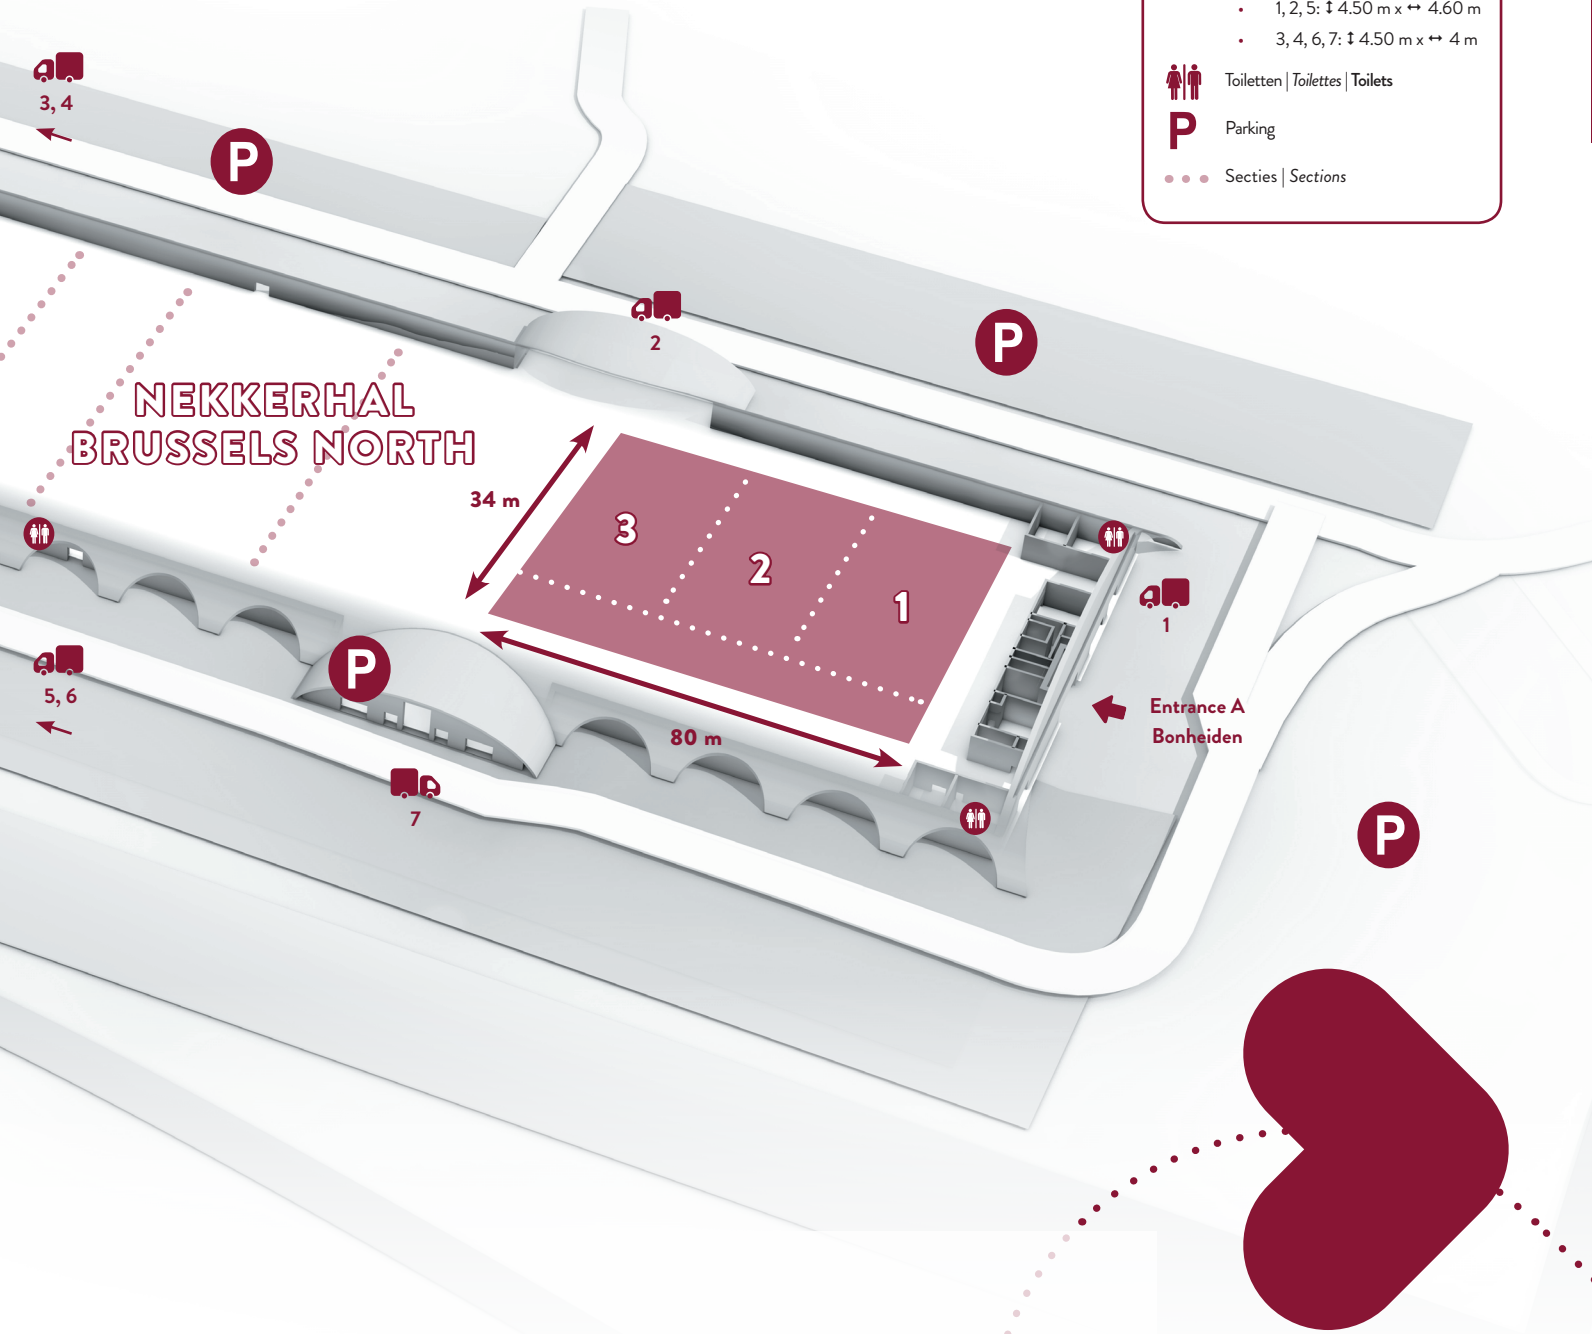

# NEKKERBOX

## LEGENDE | LÉGENDE | LEGEND

- Ingang | Entrée | Entrance
- Poort | Volet | Gate
  - 1, 2, 5: † 4.50 m x ↔ 4.60 m
  - 3, 4, 6, 7: † 4.50 m x ↔ 4 m
- Toiletten | Toiletttes | Toilets
- Parking
- Secties | Sections