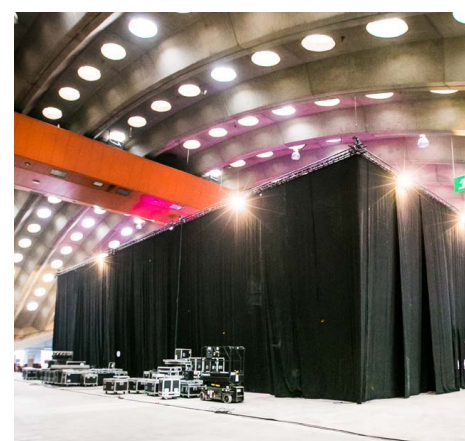

Nekkerbox

↑ Nekkerbox ↓ Renewed toilets