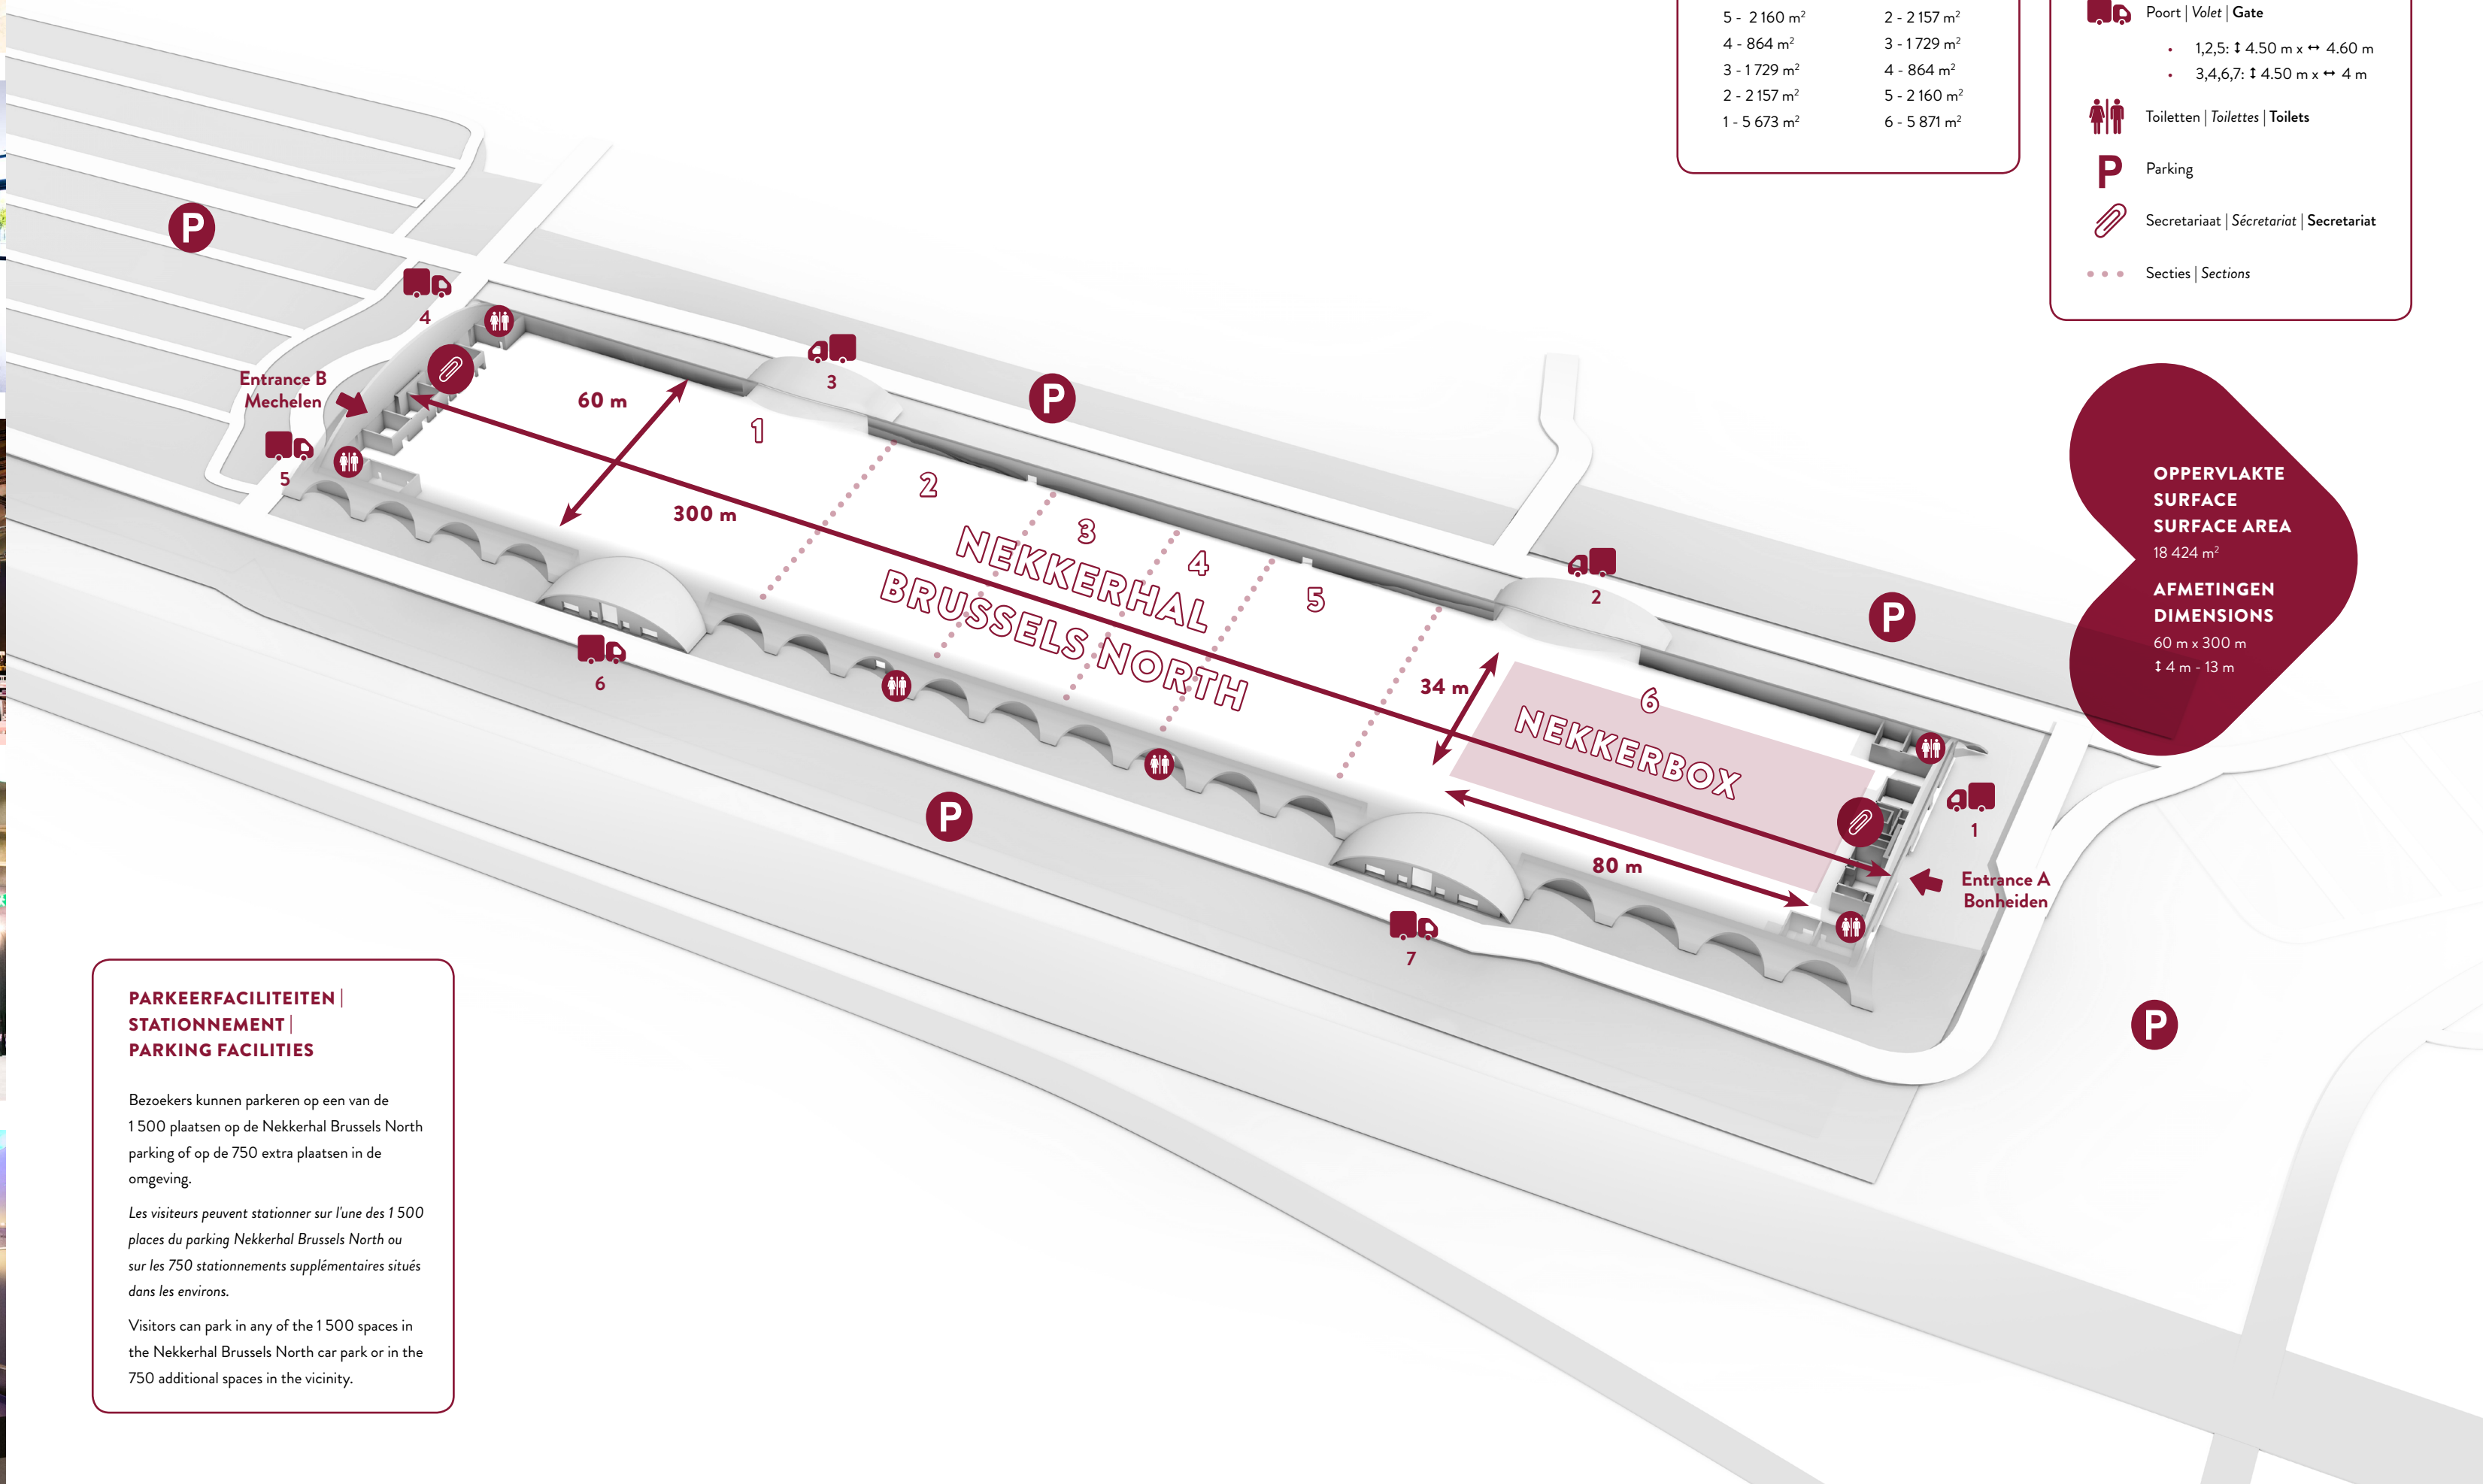

Notre collaboration est un itinéraire, un plan de six étapes logiques et successives qui vous mènent à l'endroit parfait. Dans chacune de ces six dimensions, cette piste se charge d'une partie essentielle où vos souhaits et besoins d'organisateur ont la priorité. Ainsi, chaque dimension vous rapproche du résultat sur mesure que vous désirez.

Our collaboration is a whole process, a plan in which six logical successive steps guide you towards the perfect single space. In each of these six dimensions, this course acts as the essential element to prioritise your wishes and requirements as the organiser. Each dimension brings you a step closer to the customised result you are looking for.

Entrance Nekkerhal

Reception Nekkerhal

Nekkerbox

↑ Nekkerbox ↓ Renewed toilets

DISCOVER NEKKERHAL BRUSSELS NORTH MECHELEN

SECTIES SECTIONS	
From Bonheiden	From Mechelen
6 - 5 871 m ²	1 - 5 673 m ²
5 - 2 160 m ²	2 - 2 157 m ²
4 - 864 m ²	3 - 1 729 m ²
3 - 1 729 m ²	4 - 864 m ²
2 - 2 157 m ²	5 - 2 160 m ²
1 - 5 673 m ²	6 - 5 871 m ²

LEGENDE LÉGENDE LEGEND	
	Ingang Entrée Entrance
	Poort Volet Gate
	Toiletten Toiletttes Toilets
	Parking
	Secretariaat Secrétariat Secretariat
	Secties Sections

OPPERVLAKTE
SURFACE
SURFACE AREA
18 424 m²